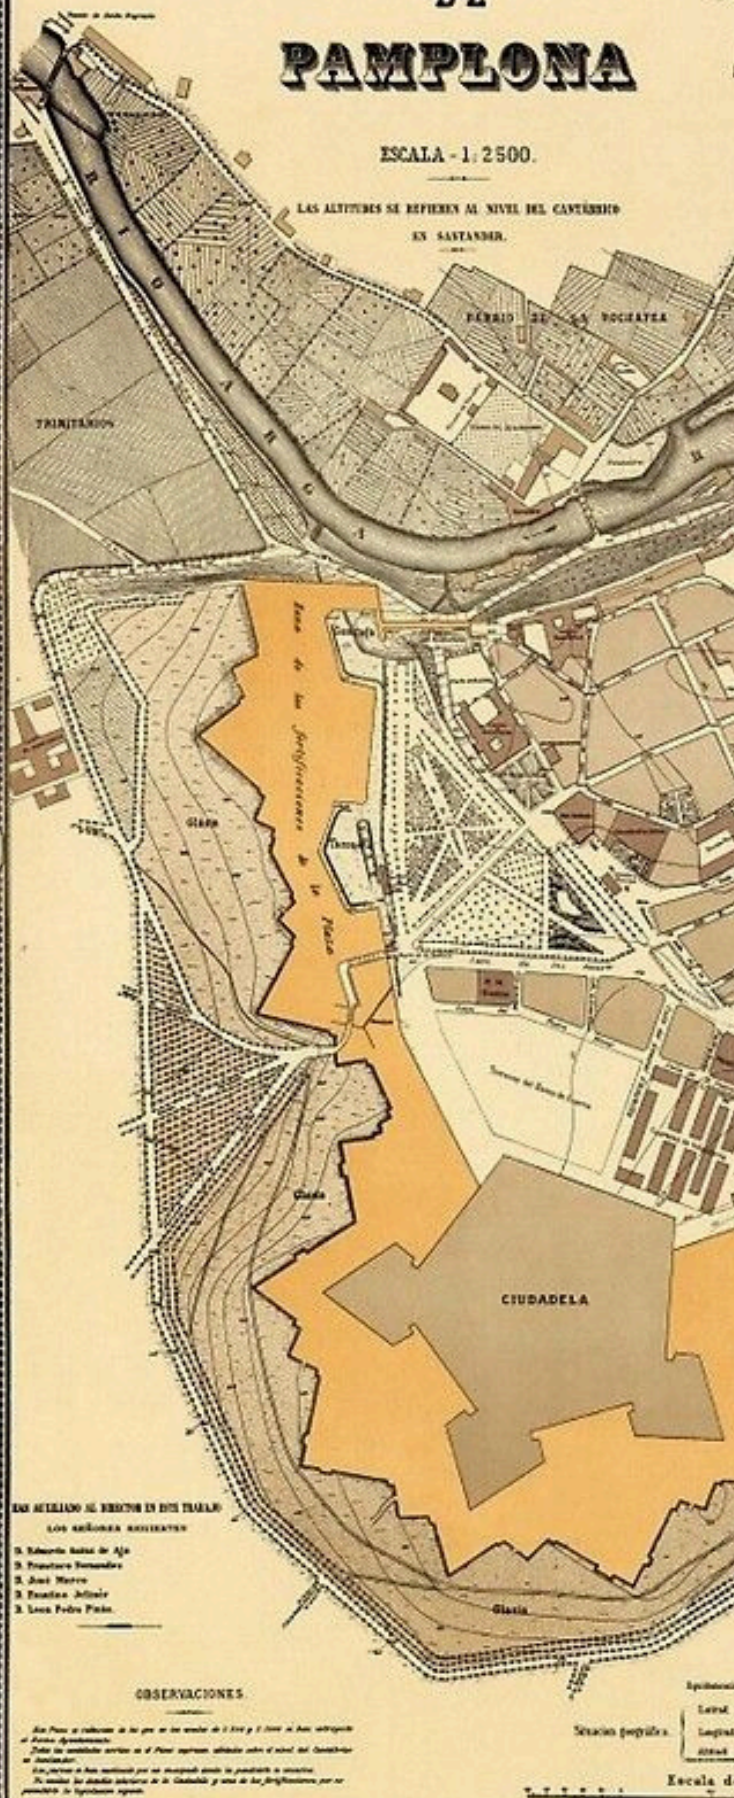

PLANO DE PAMPLONA

ESCALA - 1:2500.

LAS ALTITUDES SE REFIEREN AL NIVEL DEL CANTERBIO EN SASTANER.

NUEVO CASINO PRINCIPAL

Pamplona / Iruñea
2100 años desde la fundación de Pompelo y 600 años de la muerte del rey que la unió