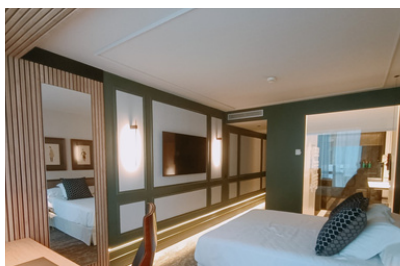

HABITACIÓN CLASSIC

SUITE CLASSIC

HABITACIÓN CLUB

SUITE CLUB

€ 185.00 / NOCHE

- 2 camas individuales
- TV
- Baño completo con bañera
- Aire acondicionado
- Refrigerador
- Productos de baño
- Secador de pelo
- Desayuno incluido

€ 215.00 / NOCHE

- 2 camas individuales o cama King
- TV
- Baño completo con bañera
- Aire acondicionado
- Refrigerador
- Productos de baño
- Secador de pelo
- Desayuno incluido

€ 215.00 / NOCHE

- Cama King
- Smart TV
- Baño completo con bañera
- Aire acondicionado
- Refrigerador
- Hervidor y selección de té
- Botella de agua mineral
- Productos de baño
- Secador de pelo
- Desayuno incluido

€ 245.00 / NOCHE

- Cama King
- Salita anexa con sofá
- 2 Smart TV
- Baño completo con bañera
- Aire acondicionado
- Refrigerador
- Hervidor y selección de té
- Botella de agua mineral
- Productos de baño
- Secador de pelo
- Desayuno incluido